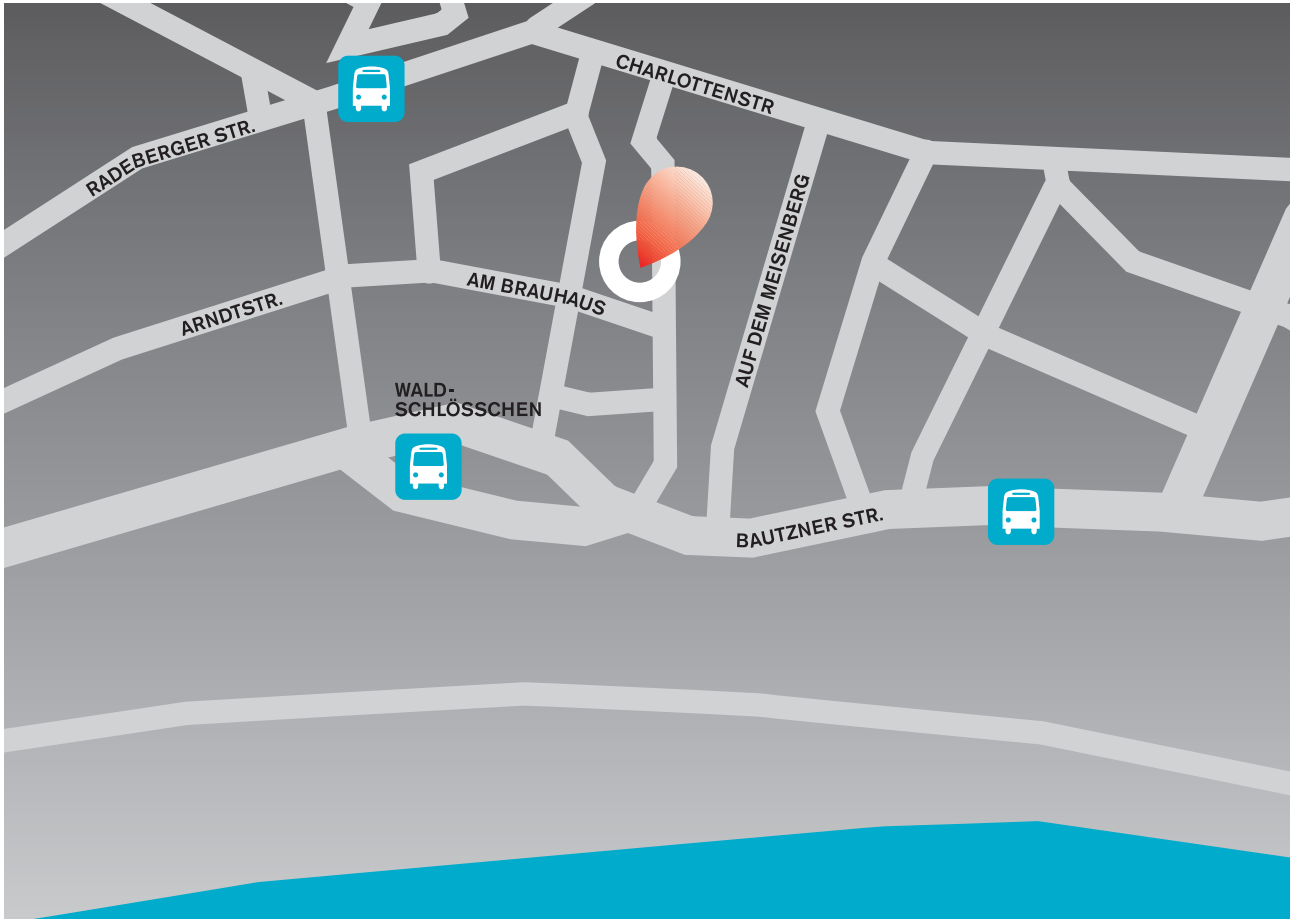

WEGBESCHREIBUNG DRESDEN

PKW:

aus Dresden:

- ▶ Bautzener Straße (B6) stadtauswärts Richtung Bischofswerda ▶ links auf Radeberger Straße ▶ rechts auf Charlottenstraße ▶ unmittelbar rechts in das Waldschlösschen-Areal

von außerhalb:

- ▶ über die A4 bis zur Ausfahrt Dresden Hellerau (81 a) ▶ stadteinwärts über die Radeburger Straße ▶ links in die Stauffenbergallee bis Ende ▶ links auf die Radeberger Straße ▶ rechts auf die Charlottenstraße ▶ unmittelbar rechts in das Waldschlösschen-Areal

Öffentliche Verkehrsmittel:

- ▶ Straßenbahn Nr. 11 Haltestelle „Waldschlösschen“
- ▶ Bus Nr. 64 Haltestelle „Waldschlösschenstraße“

HENNINGSMEIER

Rechtsanwälte
Am Brauhaus 5
01099 Dresden

Telefon +49 (0)351 899 094-0