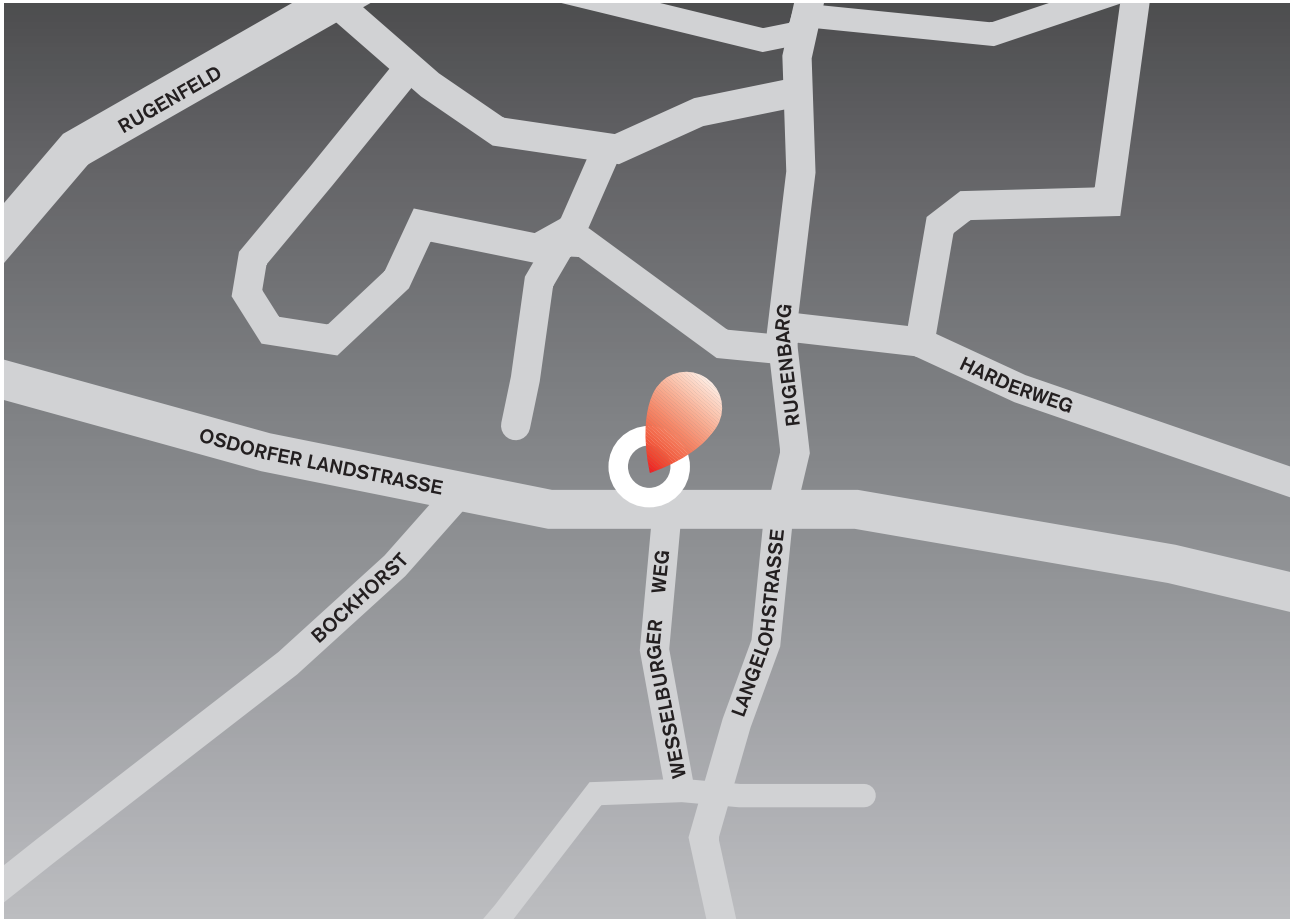

WEGBESCHREIBUNG HAMBURG

aus Richtung Süden

- ▶ A7 Richtung Flensburg
- ▶ Abfahrt Bahrenfeld (links halten)
- ▶ B 431 Richtung Wedel
- ▶ nach ca. 4 km auf der rechten Seite

aus Richtung Norden

- ▶ A 7 Richtung Hannover
- ▶ Abfahrt Bahrenfeld (rechts halten)
- ▶ B 431 Richtung Wedel
- ▶ nach ca. 4 km auf der rechten Seite