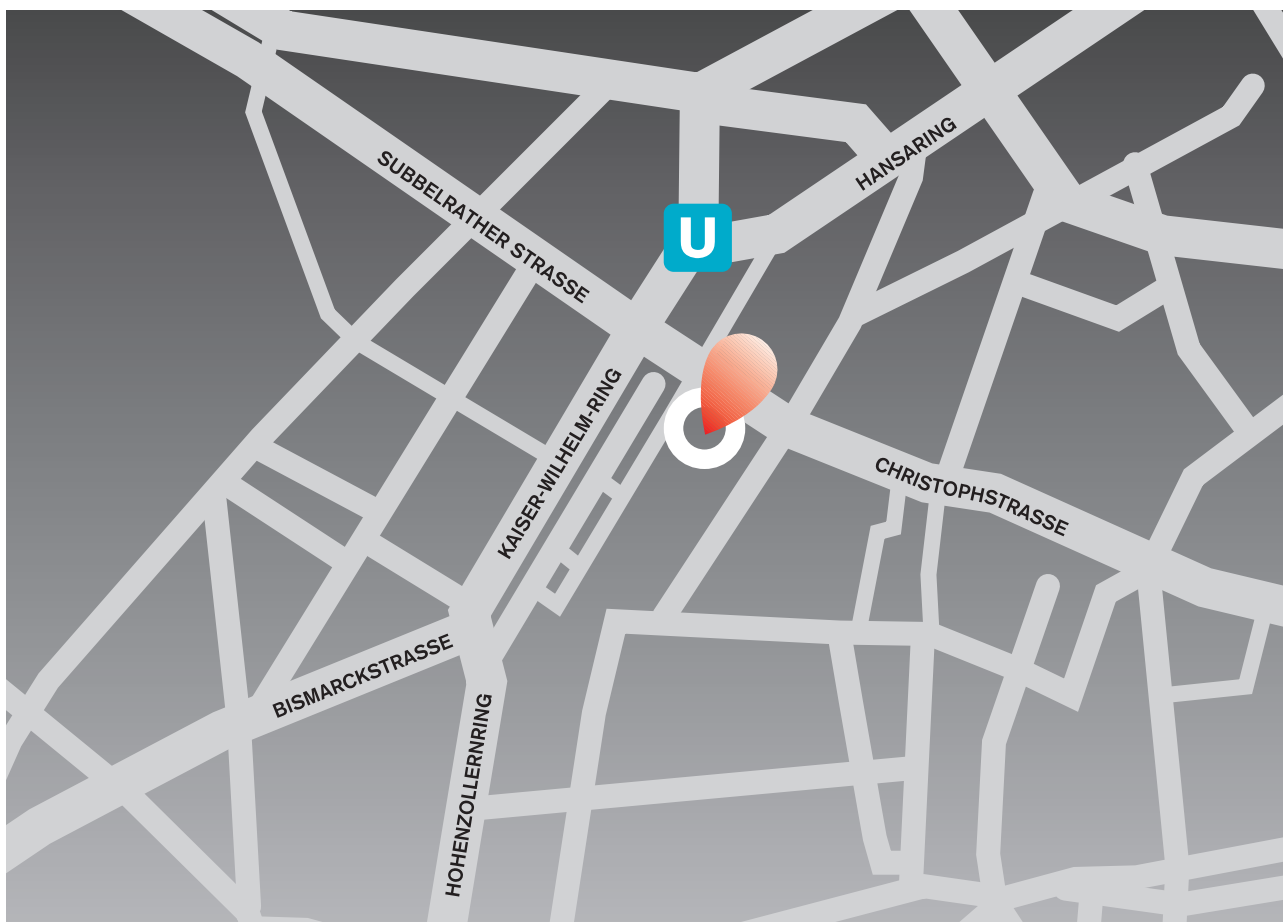

WEGBESCHREIBUNG KÖLN

Aus Richtung Norden:

Von der A 1 auf die A 57 Richtung Köln-Zentrum, Ausfahrt Zentrum
Auf Herkulesstrasse, weiter auf Gladbacher Strasse, rechts ab auf B9 / Kaiser-
Wilhelm-Ring, Ring folgen, nach ca. 800m Ziel auf der rechten Seite.

Aus Richtung Süden:

A3 Richtung Köln, am Kreuz Köln Ost auf die B 55A Richtung Köln Zentrum,
Ausfahrt Zentrum, auf B51/B9 (Rheinufer) Richtung Zentrum, rechts ab auf
Theodor-Heuss-Ring (B9), Ring folgen, nach ca. 2,5 KM Ziel auf der rechten
Seite.